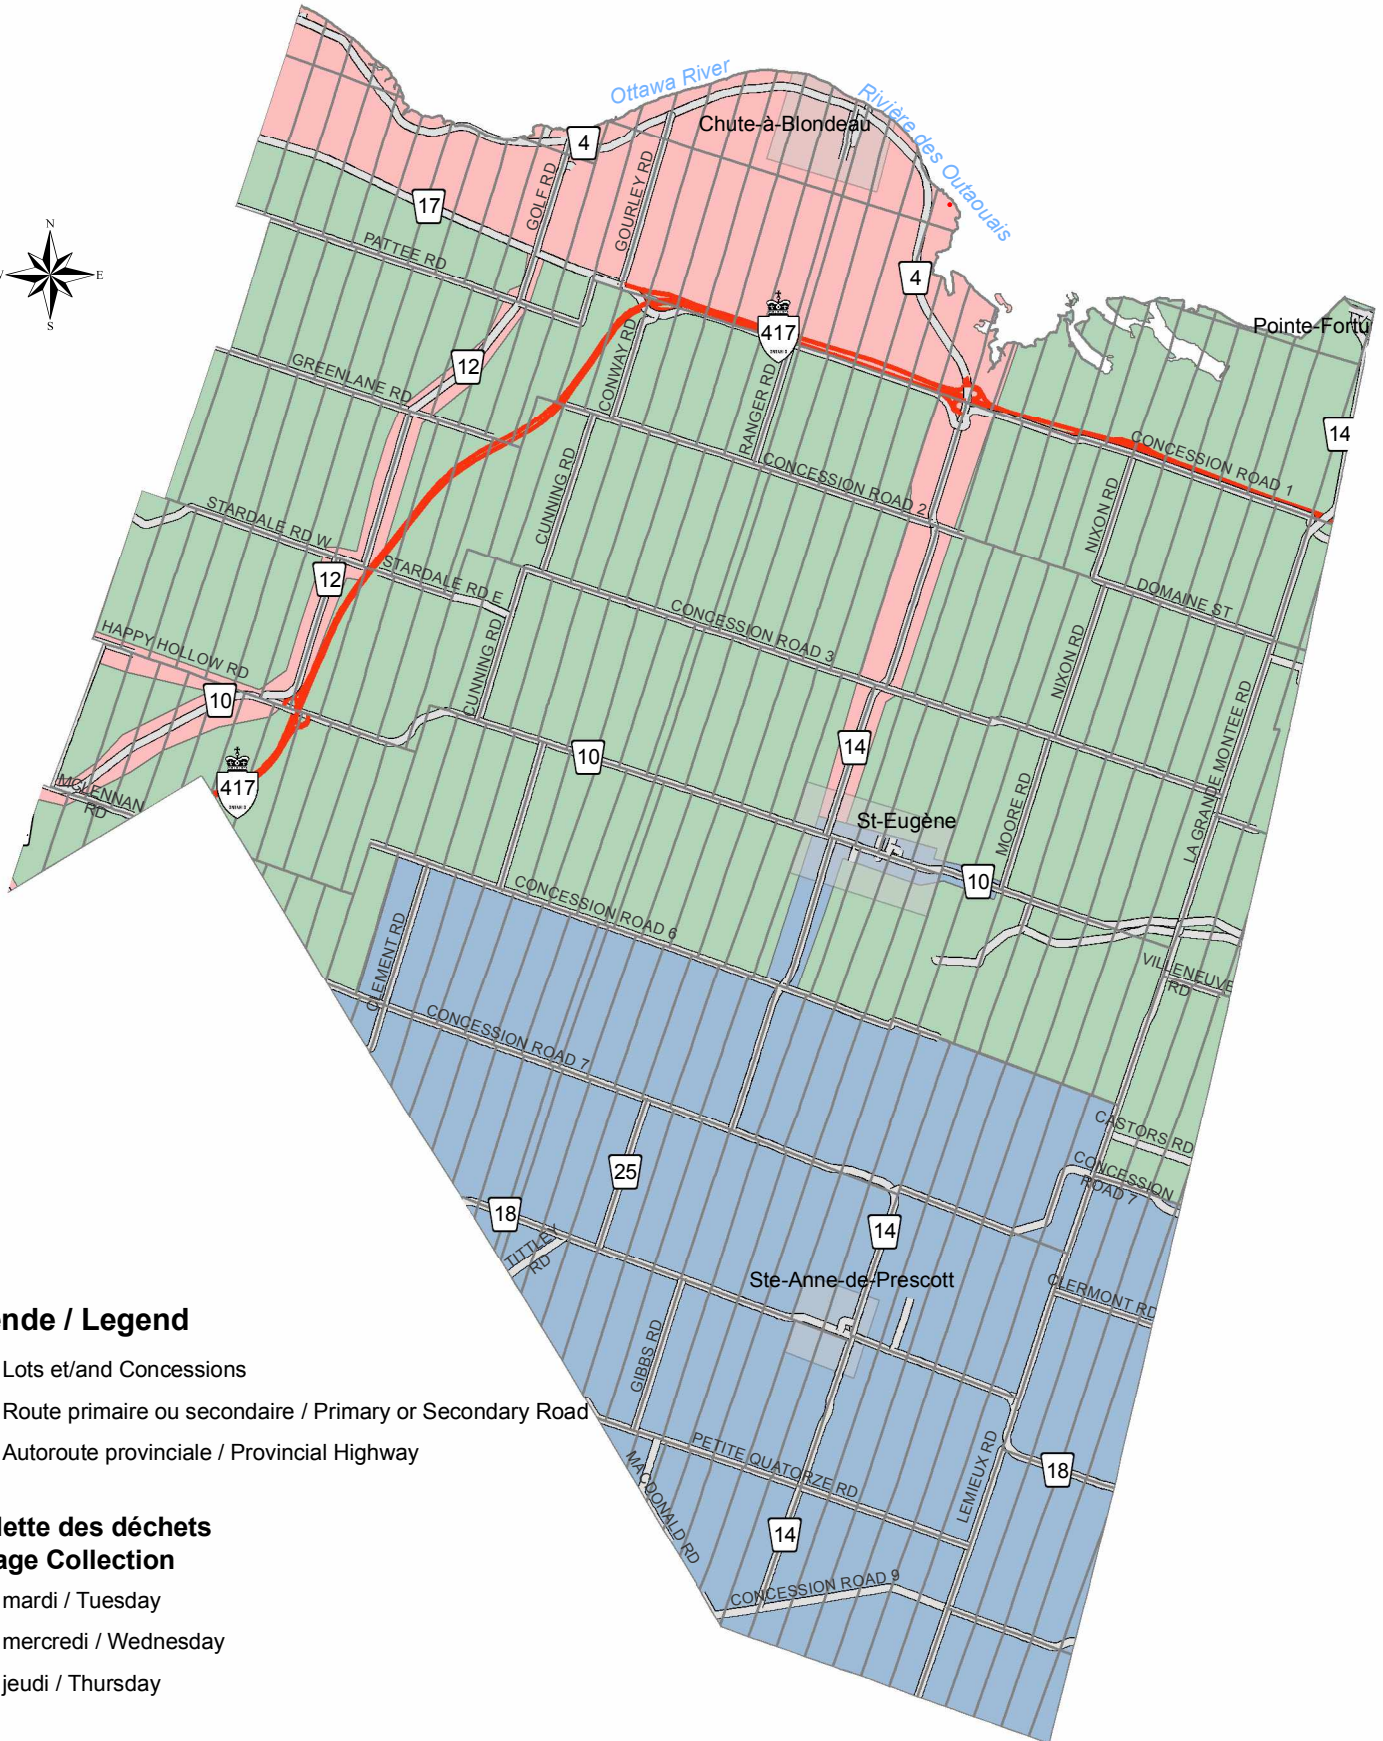

CUEILLETTE DES DÉCHETS GARBAGE COLLECTION

Canton de Township of
EAST HAWKESBURY EST

Légende / Legend

- Lots et/and Concessions
- Route primaire ou secondaire / Primary or Secondary Road
- Autoroute provinciale / Provincial Highway

Cueillette des déchets Garbage Collection

- mardi / Tuesday
- mercredi / Wednesday
- jeudi / Thursday

Préparé par le département d'Urbanisme et de Foresterie
des Comtés unis de Prescott et Russell
Prepared by the United Counties of Prescott and Russell,
Planning and Forestry Department
2008-08-01

1:100,000

Kilomètres / Kilometers